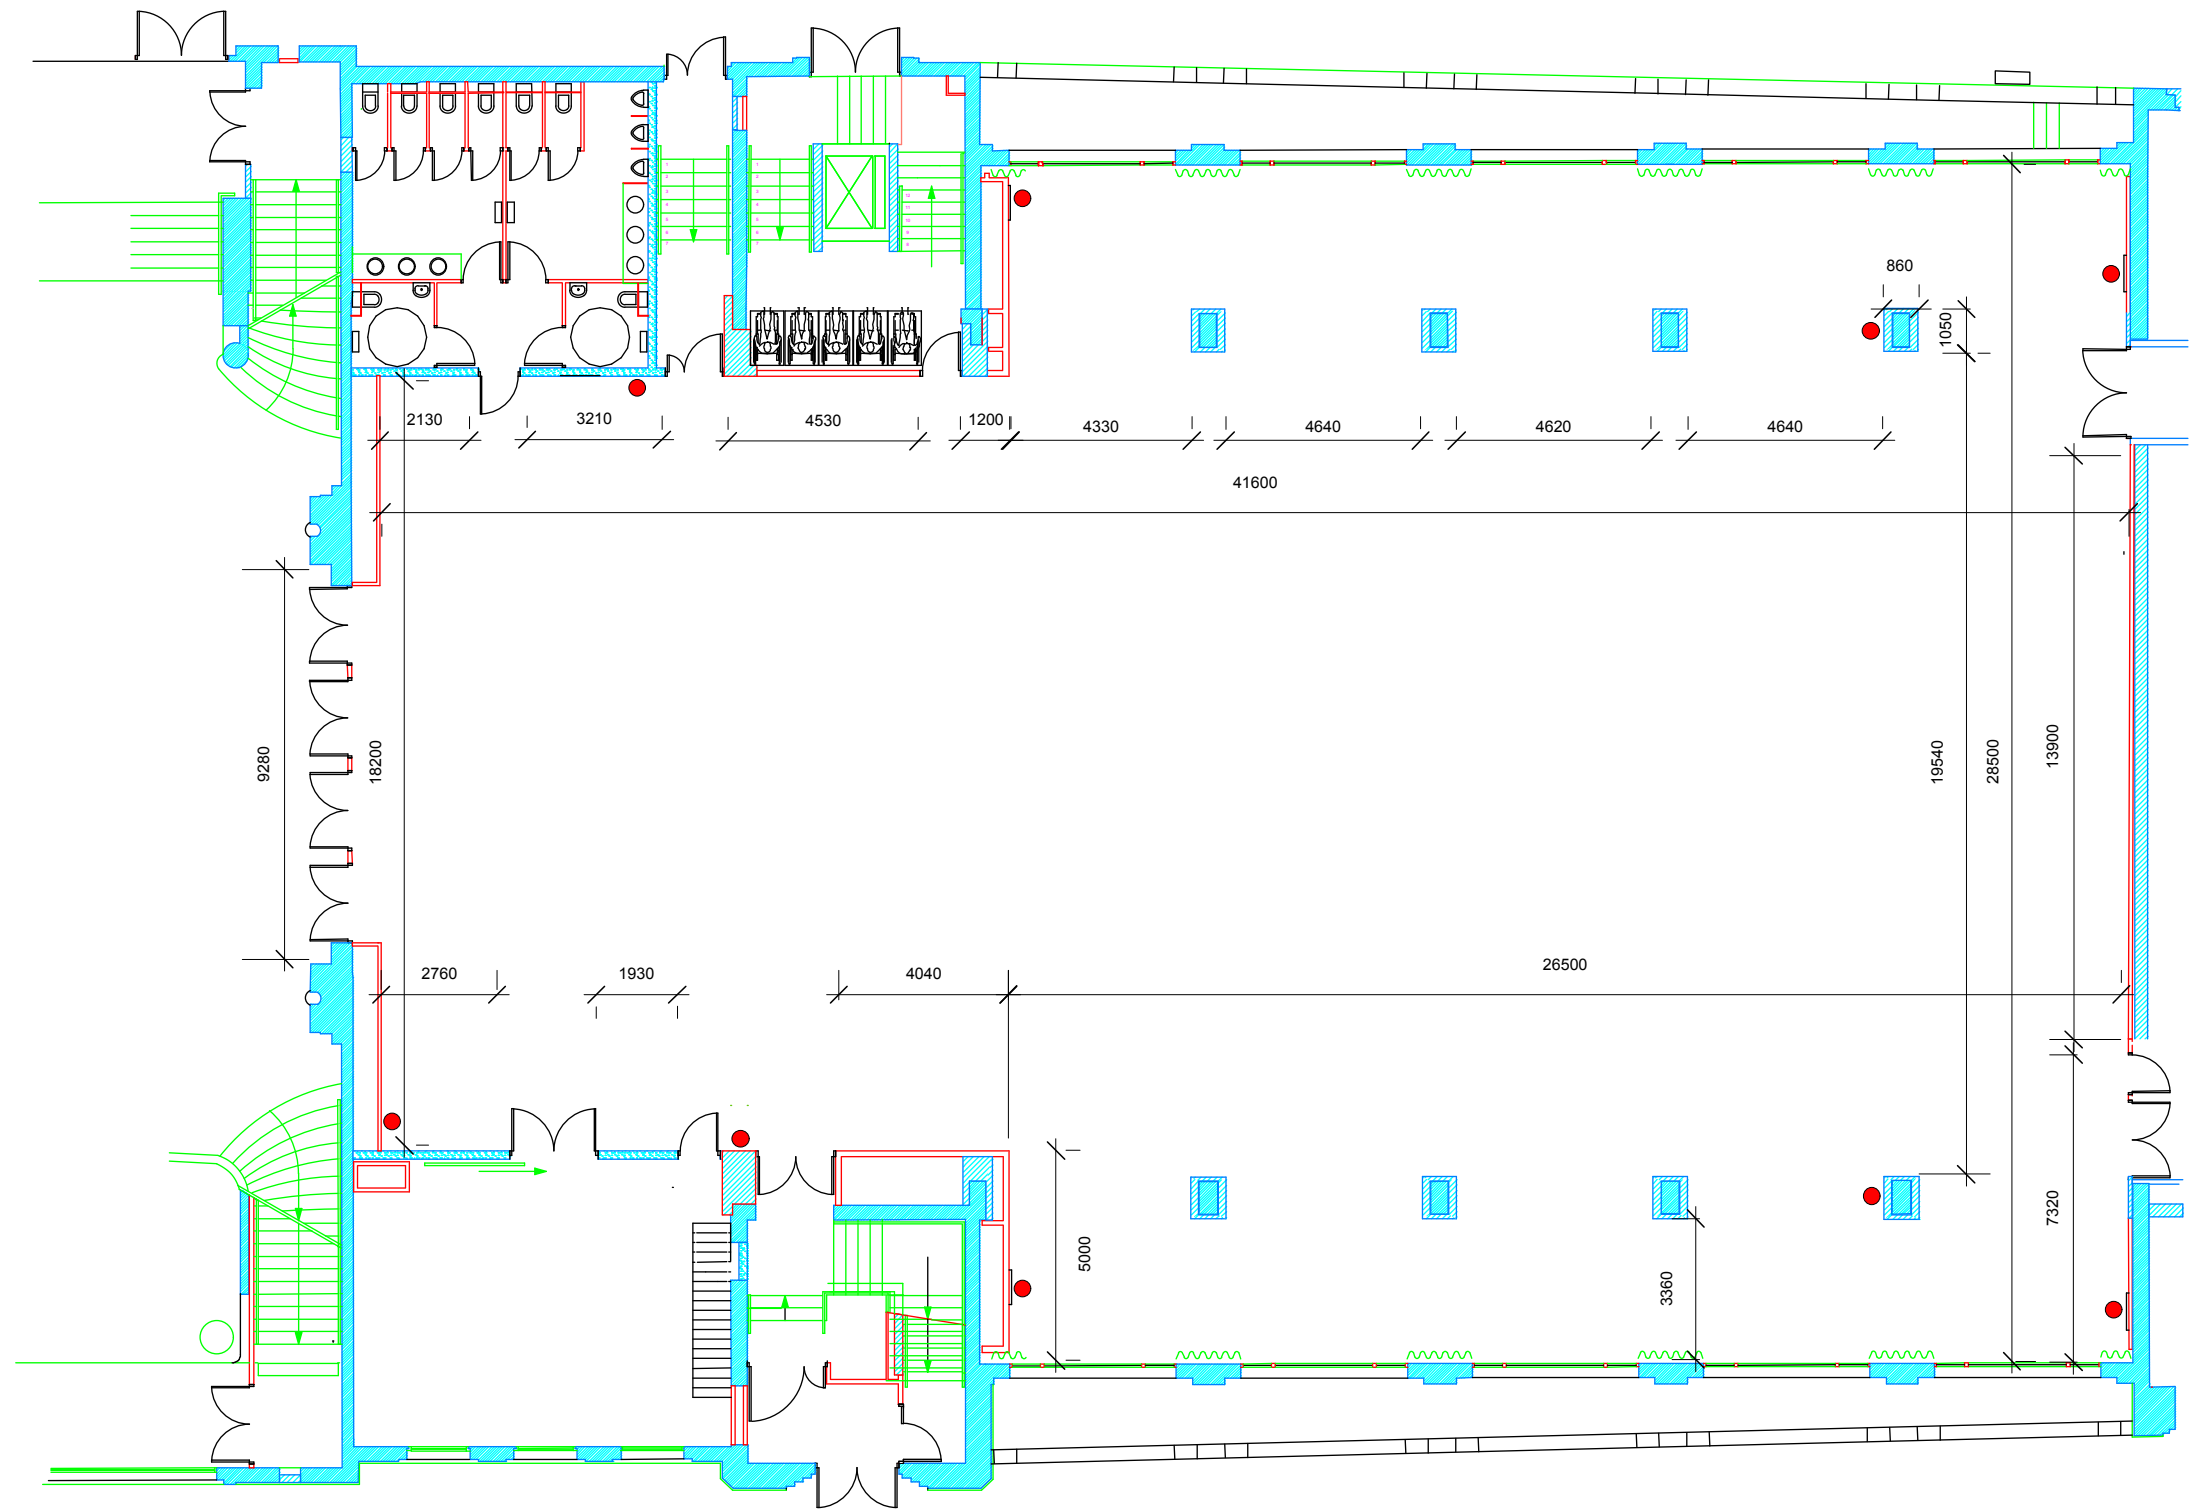

Centre culturel et des congrès de Montrouge - Le Beffroi - Salle Nicole Ginoux

● Equipements de sécurité
ne pas obstruer

Hauteur sous Plafond (mm) 4170
Hauteur sous Rail (mm) 3880